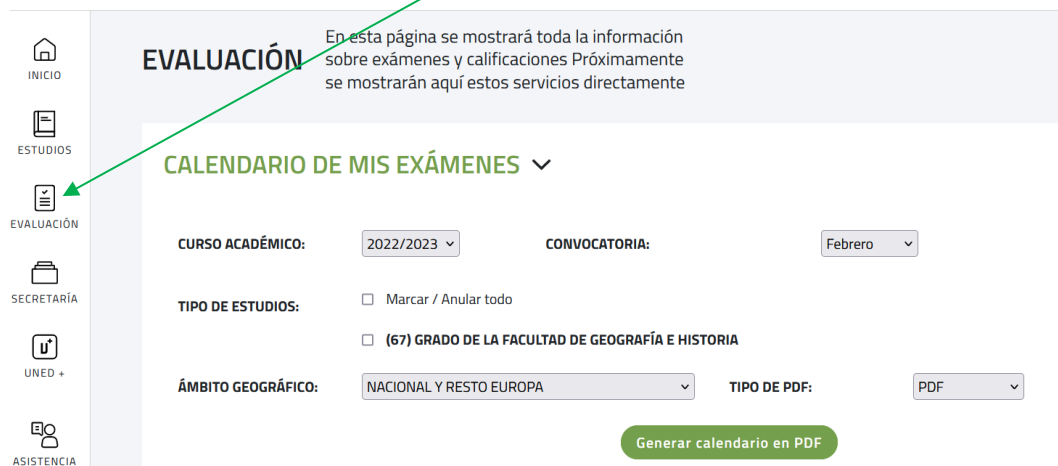

Calendario de exámenes, consulta de calificaciones y revisión de exámenes

- 1) Accede a www.uned.es, selecciona Campus UNED e identifícate con el usuario y contraseña que obtuviste en la matrícula

- 2) A la izquierda, desde el apartado **EVALUACIÓN**, puedes consultar el calendario de tus exámenes personalizado, ver los exámenes realizados, tus calificaciones y realizar la revisión de exámenes, si fuera necesario.

Exámenes

Calendarios y pruebas

Ver los exámenes realizados

Puedes obtener una copia y descargar tus exámenes realizados

Revisión de exámenes

Acceso para la solicitud de revisión de exámenes

Exámenes Curso de Acceso mayores 25