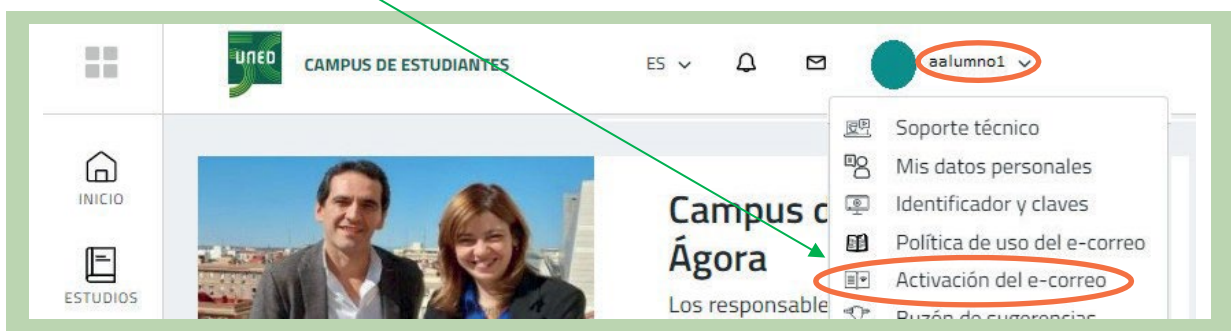

2) Antes de consultar tu correo por primera vez, tienes que activar la cuenta en **“Activación del e-correo”**